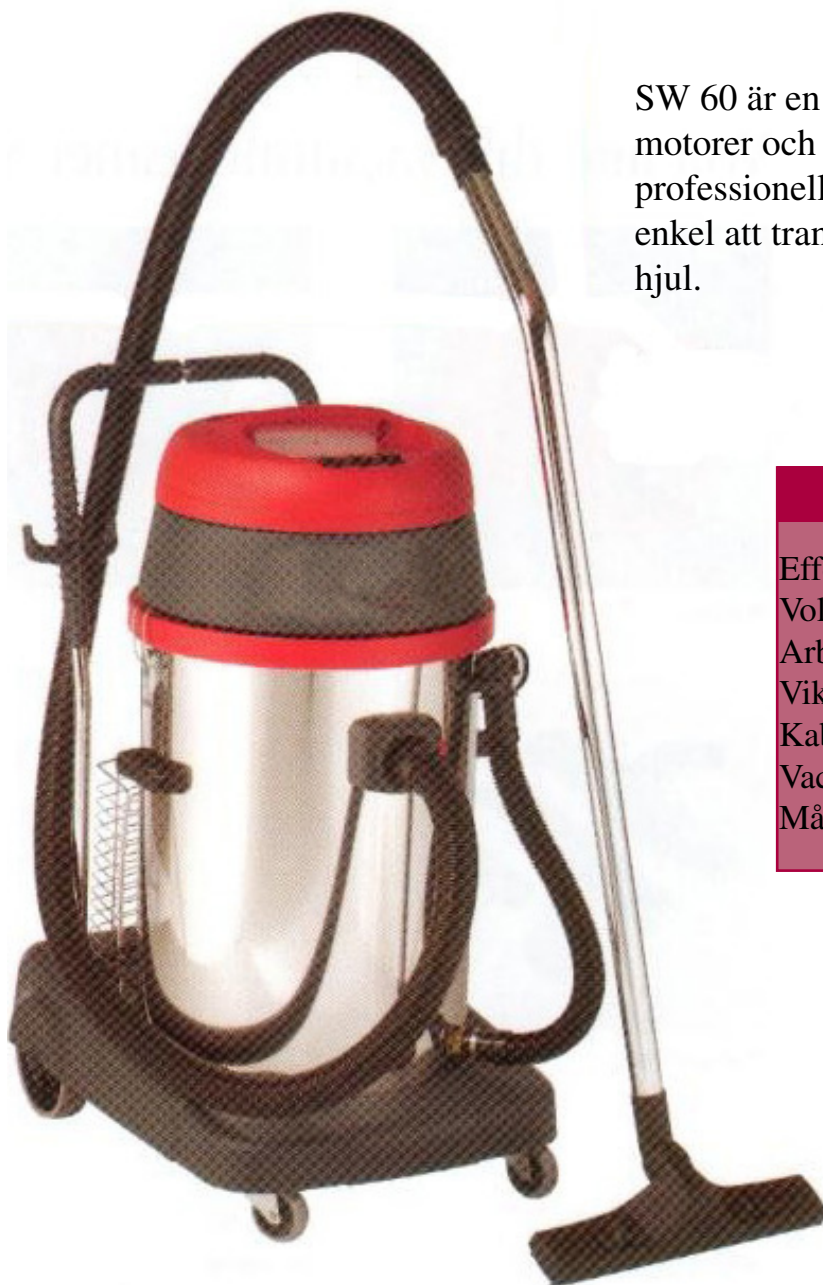

Clean SW 60

SW 60 är en våt- och torrsug med tre motorer och hög sugförmåga för en professionell användning. Maskinen är enkel att transportera då den rullar på 4 hjul.

Teknisk data

Effekt max	3x1000 W/230 V
Volym tank	60 liter
Arbetsbredd	37 cm
Vikt	33 kg
Kabellängd	15 m
Vacuum	1800 mm/vp
Mått l/b/h	51/69/95 cm