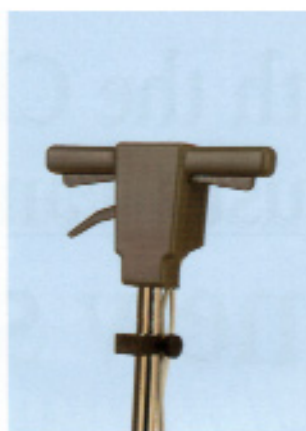

## Clean Power Disc Singelskurmaskin

**Power Disc** är en remdriven, tystgående och vibrationsfri singelskurmaskin med stor kapacitet.

**Det stötdämpande** borstskyddet skyddar golvsocklar, bord och möbler och liknande vid användning.

### Tekniska data Clean Power Disc

Effekt	1000 W/230 V
Borsthastighet	160 varv/min
Arbetsbredd	440 mm
Arbetshöjd	250 mm
Kabellängd	12,5 m
Vikt	30 kg

### Tillbehör

Vätskebehållare

Vikt 7 kg

Skurborste PPN 0.6

Rondellhållare

Handtaget är steglöst justerbart för att passa alla användare.

12,5 m lång nätkabel ger stor arbetsradie. Kabeln kan enkelt vras upp vid förvaring.

Handtaget är utrustat med tre säkerhetsfunktioner:  
1. Död-mans-grepp  
2. Vertikalt handtagsslås  
3. Låsknapp för reglaget