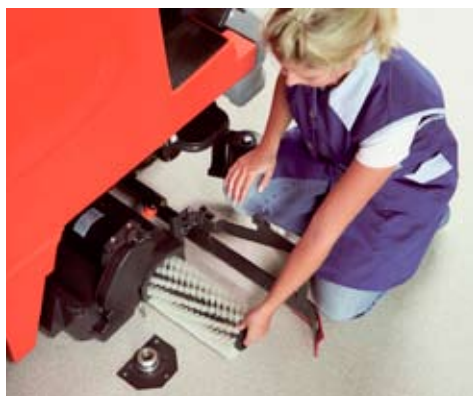

Hakomatic B 100 RC/RD

Smidig, lättmanövrerad och effektiv kombiskurmaskin!

Tack vare en kompakt konstruktion kan man köra maskinen igenom i princip varje dörröppning, och maskinen är idealisk för t.ex. att köra ut genom kassor eller att vända i trängre utrymmen. Ratten går att vrida i 90° på båda hållen, vilket gör det möjligt att vända i gångar med en bredd på 155 cm.

Produktinformation

Enkelt att komma åt och byta borstar helt utan verktyg, både disk- och cylinderborstar.

Sopning, skurning och uppsugning i ett arbetsmoment. Finns med disk- eller cylinderborstar.

Ytor som är svåra att komma åt, kan rengöras enkelt med handskurutruckningen som är ett tillbehör.

Bekväm arbetsställning och maskinen är enkel att manövrera.

Liten och smidig. Man kan köra maskinen igenom i princip varje dörröppning.

Enkel fyllning av renvatten och tömning av smutsvatten. Tanken går att tippa, vilket förenklar tömning och rengöring av smutsvattentanken.