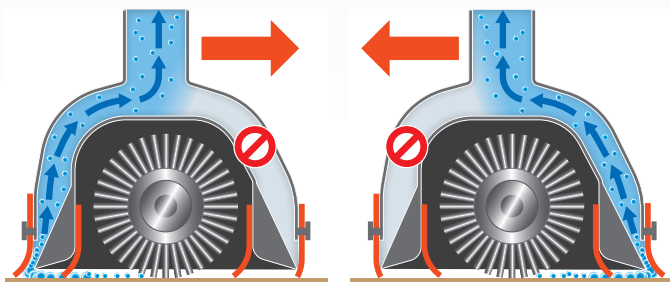

**Hako**

Scrubmaster B8

*Flexibel och smidig  
gåbakom kombiskurmaskin*

Vridbart handtag  
för enkel åtkomst  
t.ex. under bord.

### Scrubmaster B8

En mycket lättanvänd och smidig kombiskurmaskin där man kan rengöra både framåt och bakåt med samma effekt.