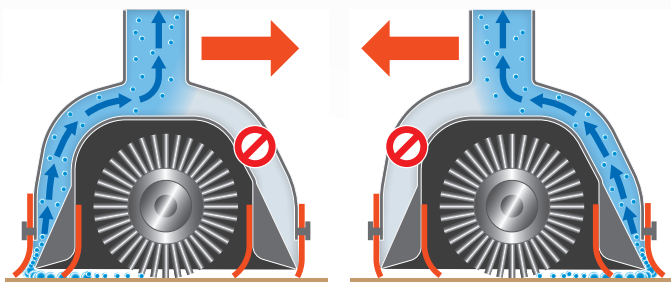

Hako

Scrubmaster B8

*Flexibel och smidig
gåbakom kombiskurmaskin*

Vridbart handtag
för enkel åtkomst
t.ex. under bord.

Kommer åt överallt:

särskilt manövrerbar tack vare dess kompakta mått och vikbara handtag.

Scrubmaster B8

En mycket lättanvänd och smidig kombiskurmaskin där man kan rengöra både framåt och bakåt med samma effekt.

Kompakt med enkel manövrering

Den kompakta designen med vikbart handtag gör att maskinen är enkel att ta med sig och går att använda överallt!

Lithiumbatterier

De lätta lithiumbatteriet är litet och smidigt att byta.

Enastående resultat

Maskinen både skurar och suger upp vattnet vid arbete både framåt och bakåt och gör det möjligt att skura trånga ytor som tidigare inte kunnat rengöras med maskin.