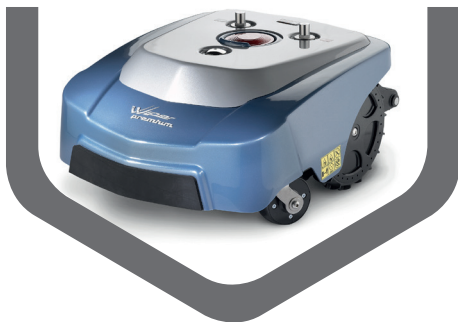

*Wiper*  
premium

### Art.nr: 50-2042-15

RXH är anpassad för de medelstora till de lite större trädgårdarna. Är bl a utrustad med elektroniskt påkörningsskydd, "mowed grass sensor", bluetooth och en enkel manöverpanel. Klarar av 4 olika klippzoner. Klipper upp till 6 timmar på en laddning.

Klippkapacitet:	3 500 m <sup>2</sup>
Borstlös motor:	Ja
Klipptid:	6 timmar
Laddtid:	5 timmar
Batteri:	Lithium 15 ah
Knivdiameter:	29 cm
Elektroniska påkörningsskydd:	Ja
Lyftsensor:	Ja
Regnsensor:	Ja
Spiralklipper vid högt gräs:	Ja
Antal klippzoner:	4 st
Bluetooth för styrning via Smartphone eller surfplatta som standard.	